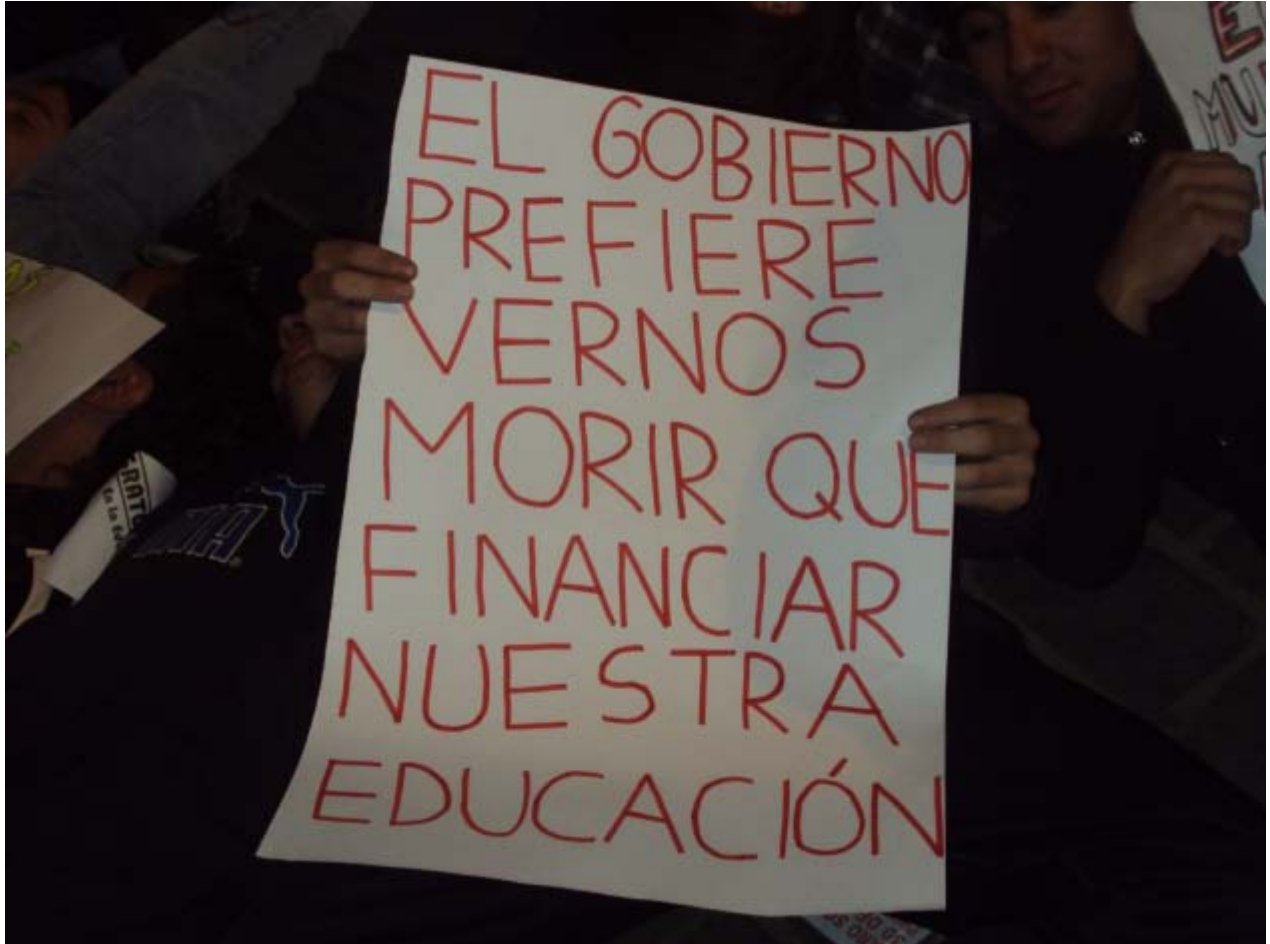

Estudiantes protestaron realizando multitudinario suicidio simbólico en el centro de Valparaíso

Publicado por **Fotos Ciudadanas** • 28 junio 2011 | 23:29

Desde Valparaíso, **Fernanda Orellana** nos envía estas imágenes

Durante 30 minutos, estudiantes se “suicidaron” por la educación en Valparaíso.

Suicidio simbólico en el puerto | Fernanda Orellana

Suicidio simbólico en el puerto | Fernanda Orellana

Información disponible en el sitio ARCHIVO CHILE, Web del Centro Estudios "Miguel Enríquez", CEME: <http://www.archivochile.com> (Además: <http://www.archivochile.cl> y <http://www.archivochile.org>).