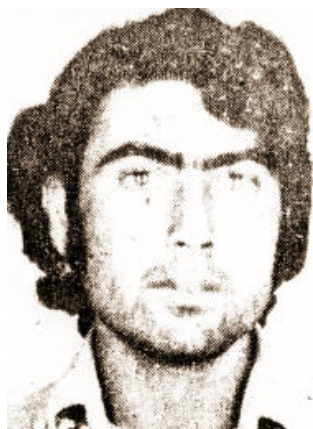

OSORIO PEREZ, German Anibal

NOMBRE COMPLETO:

German Anibal Osorio Perez

EDAD al momento de la detención o muerte:

30 años al momento de su muerte

PROFESION U OCUPACION:

Cesante

FECHA de la detención o muerte:

19 de abril de 1983

LUGAR de la detención o muerte:

Villaseca frente n° 185 c/ Capitán Orella

ORGANISMO RESPONSABLE de la detención o muerte:

Central Nacional de Inteligencia (CNI)

TIPO CASO de violación de derechos humanos:

Ejecutado

HISTORIA PERSONAL Y POLITICA:

Militante del Movimiento de Izquierda Revolucionaria (MIR-Chile)

El 19 de abril de 1983 a las 09:00 horas aproximadamente Manuel Genaro FLORES DURAN y Germán OSORIO PEREZ, de 28 y 30 años, respectivamente, ambos militantes del MIR que habían ingresado clandestinamente al país, según antecedentes en poder de esta Comisión, en circunstancias que transitaban por la calle Villaseca frente al N° 185 en la comuna de Ñuñoa en Santiago, fueron interceptados por efectivos de seguridad, produciéndose un enfrentamiento en el que resultaron muertos.